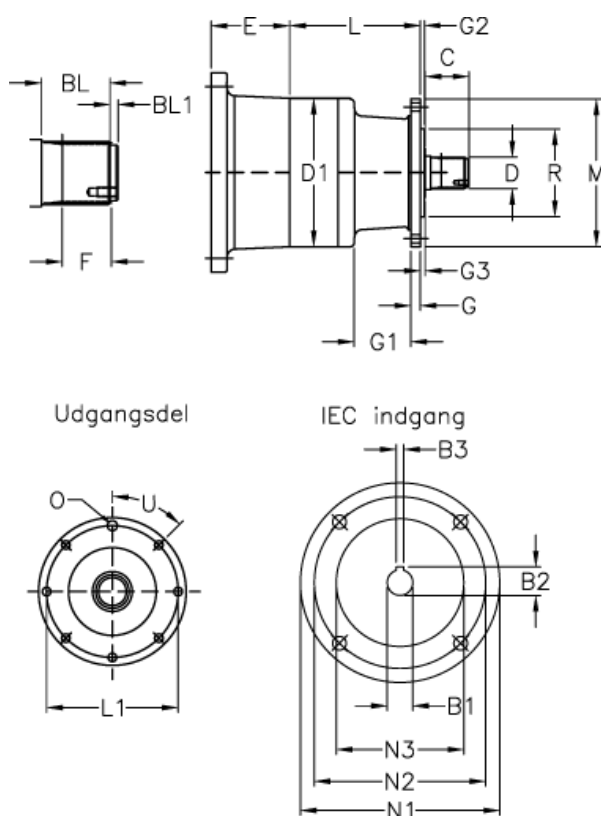

Varenummer: 4730002148010461  
 Beskrivelse: Trasmital 300 L2-14,8 MZ-P 80  
 spline akse

## Mål

B1 = 19	E = 84	M = 185
B2 = 21.5	F = 30	N1 = 200
B3 = 8	G = 12	N2 = 165
BL = 43	G1 = 36	N3 = 130
BL1 = 5	G2 = 5	O = 8x10,5
C = 55	G3 = 6	R = 110
D = B40x36	L = 133	U Grader = 45
D1 = 185	L1 = 165	